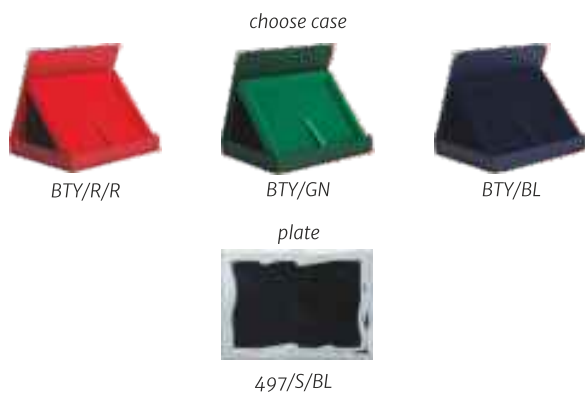

HG8 series

wooden plaque / aluminum plate / Engraving service

	dimensions (cm)	case
HG85	30,5 x 23	optional
HG84	25,5 x 20	optional
HG83	23 x 18	optional
HG82	20 x 15	optional