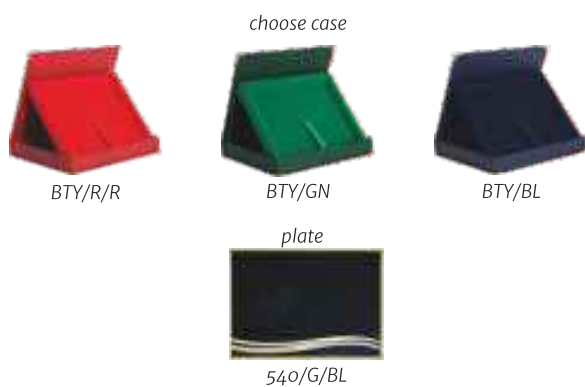

BTY/R/R

BTY/GN

BTY/BL

plate

488/G/GN

HG4 series

wooden plaque / aluminum plate / Engraving service

	dimensions (cm)	case
HG45	30,5 x 23	optional
HG44	25,5 x 20	optional
HG43	23 x 18	optional
HG42	20 x 15	optional